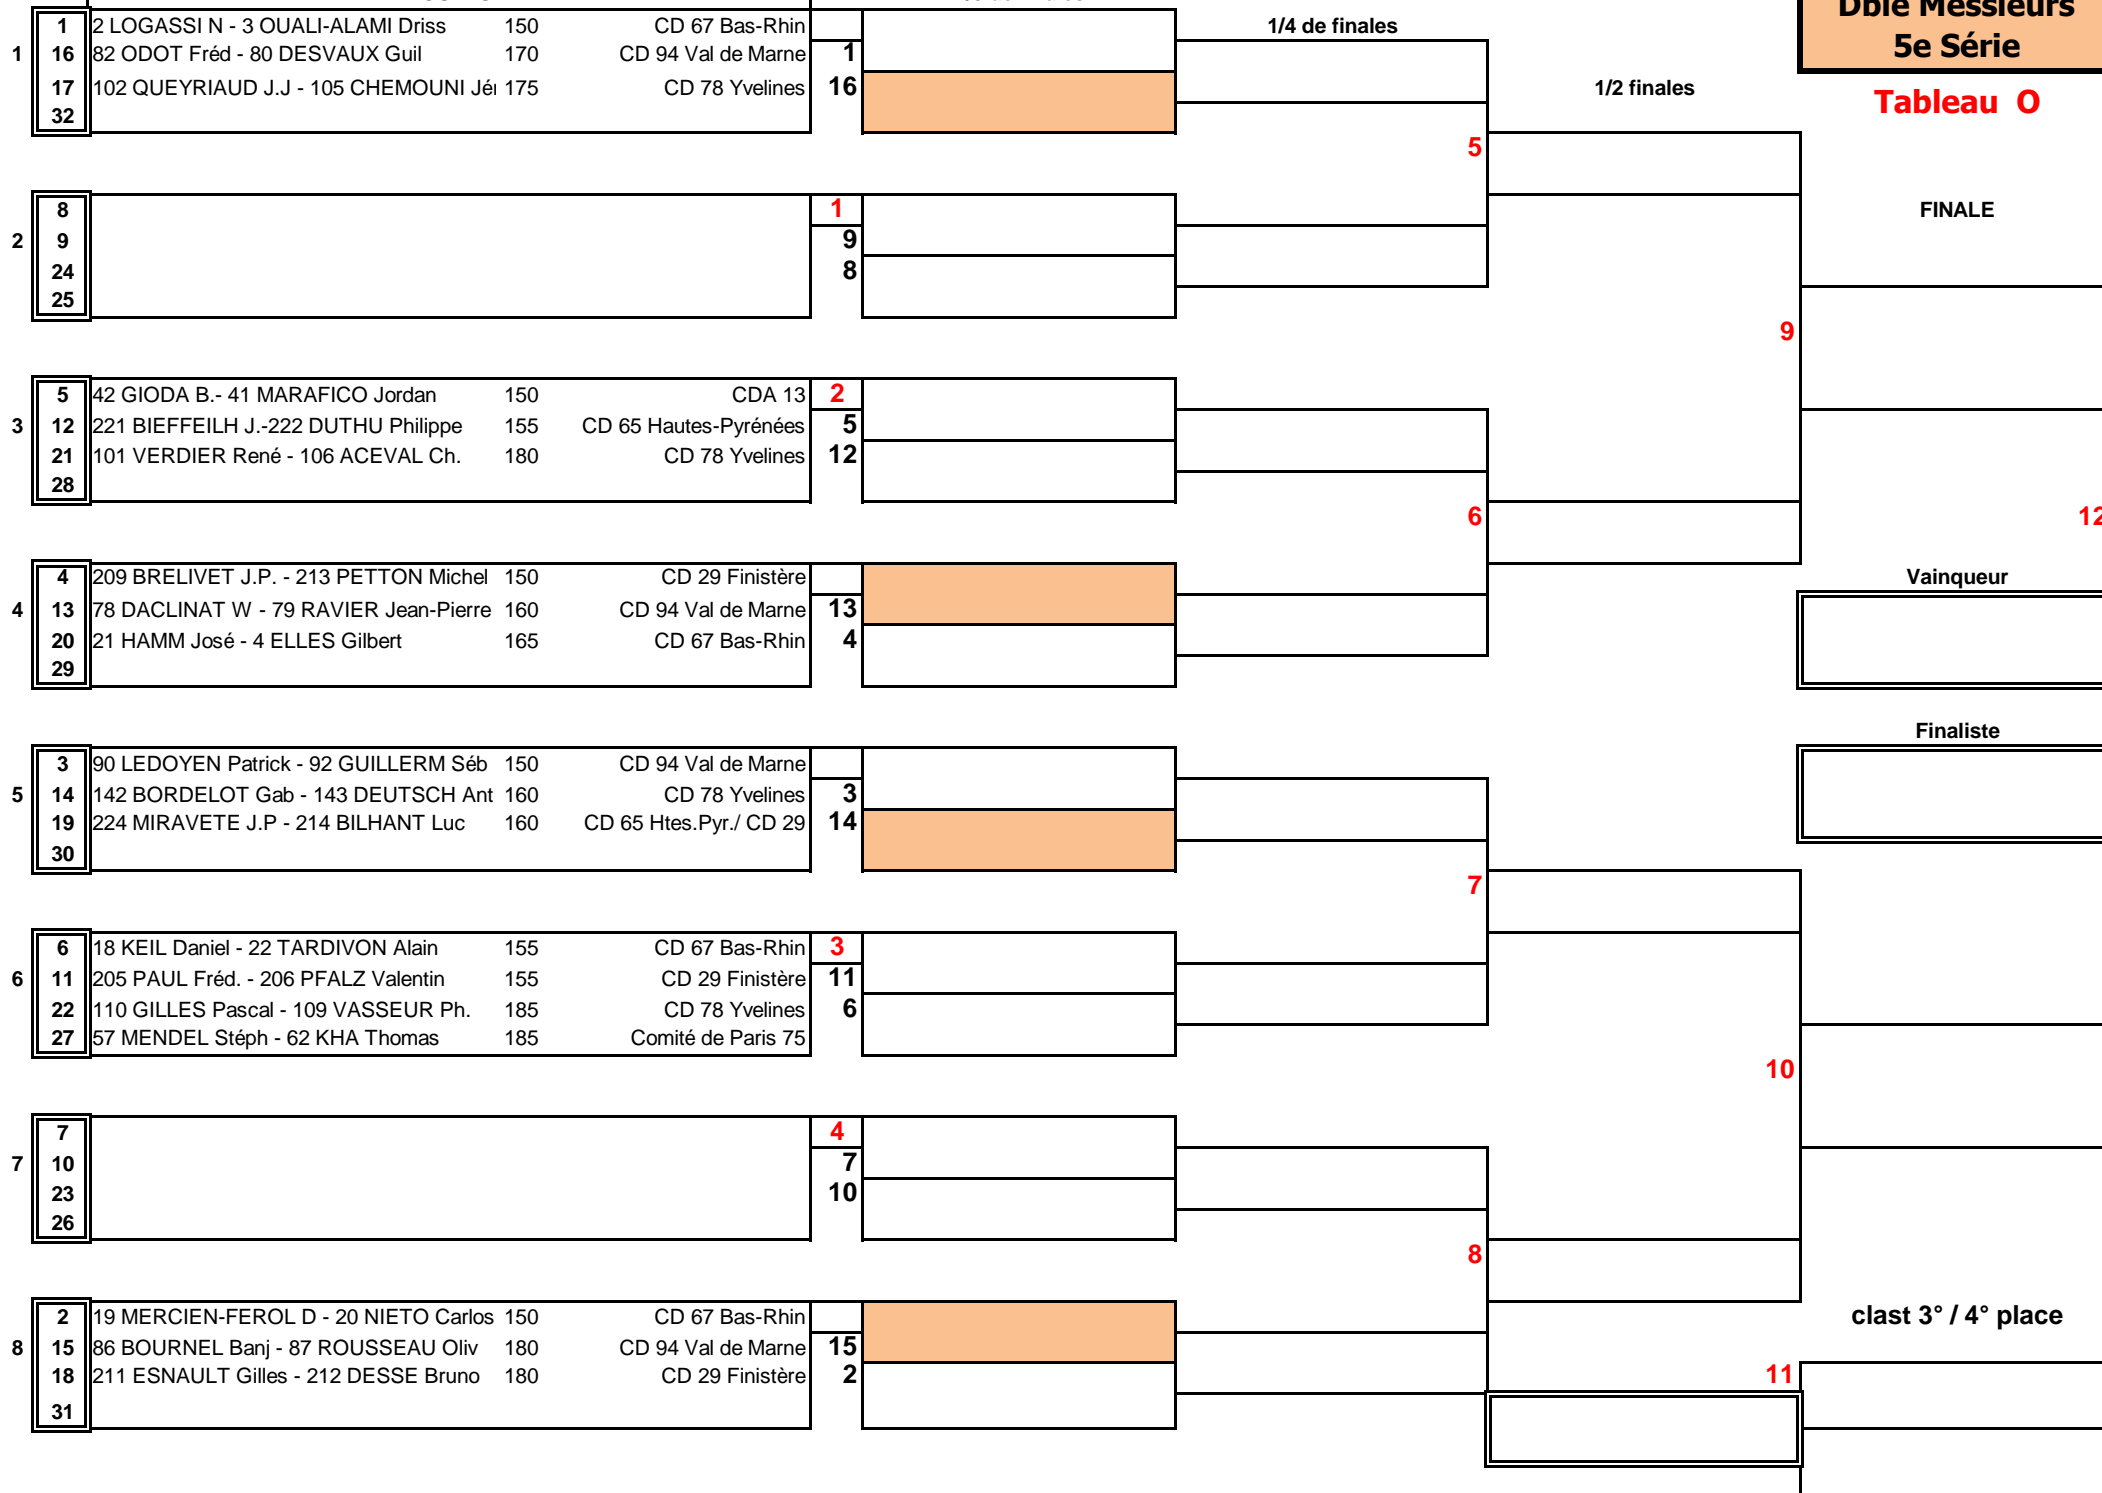

POULES

1/4 finales

1/2 finales

Dble Mess. NC

Tableau N

1	1	103 BOSSARD Alain CD 78 Yvelines	190	104 DAREL Jérôme 190
	8	185 VIGNEAUD Jean-Marie CD 79 Deux-Sèvres	190	187 BOURGEOIS Dominique 190
	9	207 LE BRIS Armand CD 29 Finistère	190	202 CAZOULAT Christian 190

2	4			
	5			
	12			
	13			

3	3	183 VIGIER Jean-Michel CD 79 Deux-Sèvres	190	184 HAZARD Pierre 190
	6	85 DUREPAIS Laurent CD 94 Val de Marne	190	88 ROSETTA Emmanuel 190
	11	43 ALLALI Evan CDA 13	190	98 SCHWARTZ Eric CD 54 Lorraine

4	2	134 JEGOU Serge CD 78 Yvelines	190	135 TSANARTZIS Olivier 190
	7	188 PAUVERT Frédéric CD 72 Sarthe	190	189 SANZ-TORRIJO David 190
	10	149 CALVO Thierry CD 33 Gironde	190	171 SABAT Frédéric CD 79 Deux-Sèvres

1	
8	

1	
5	
4	

2	
3	
6	

7	
2	

3

6

4

5

Finale

Vainqueur

Finaliste

Clast 3° / 4° place

POULES

1/8 de finales

1/4 de finales

1/2 finales

**Dble Messieurs
5e Série**

Tableau 0

FINALE

Vainqueur

Finaliste

clast 3° / 4° place