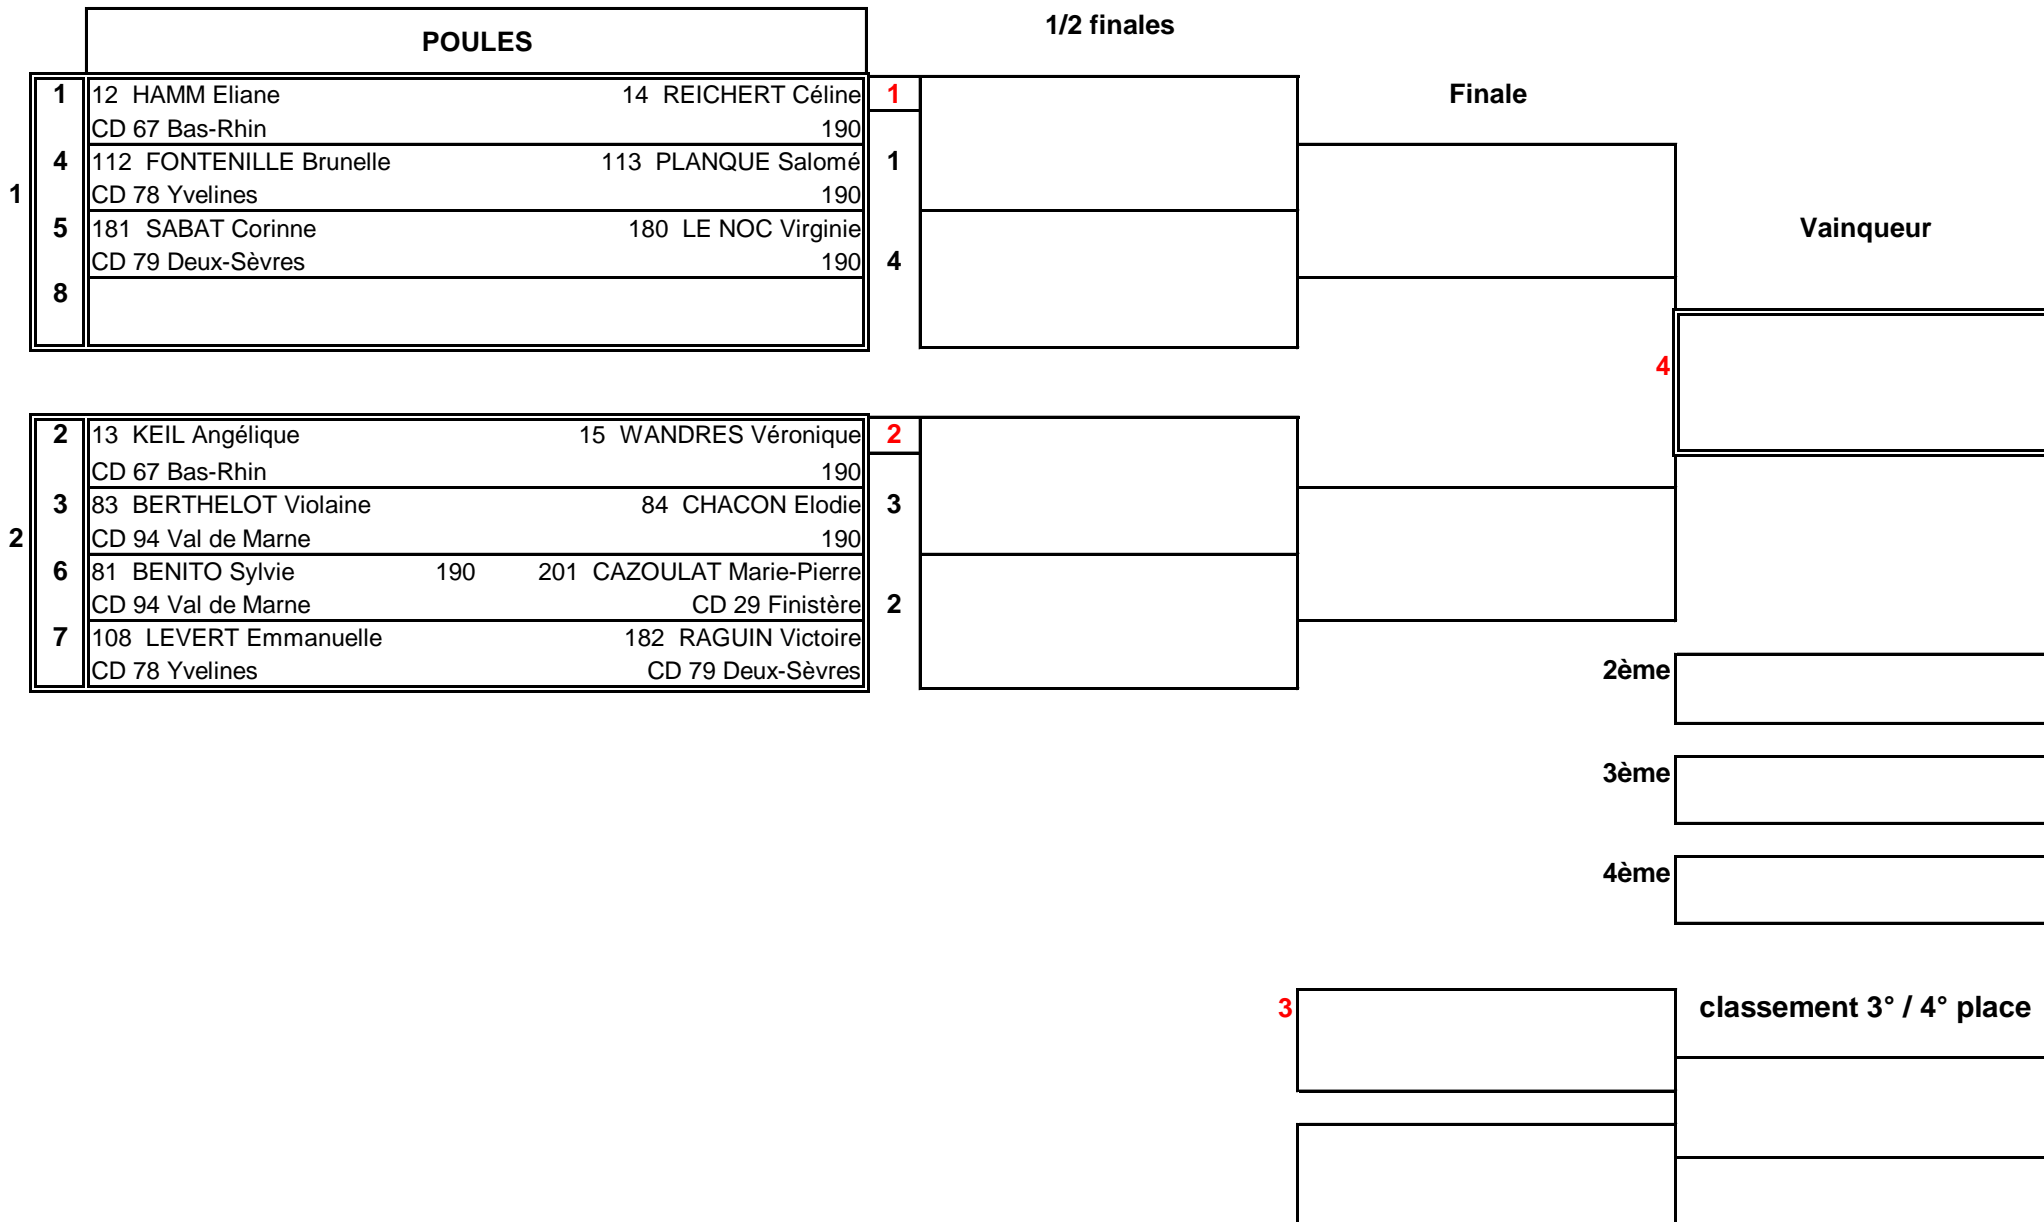

Double DAMES Non-classées

Tableau K

Double DAMES 5e Série

Tableau L

POULES				1/2 finales		Finale		Vainqueur		
1	176 HERVE Ursula		177 POUPIN Clarisse	1						
	CD 79 Deux-Sèvres		150							
	16 KEIL Laura		17 GACKEL Estelle	1						
	CD 67 Bas-Rhin		165							
5	95 AMELINE Karine	175	96 DUPUIS Stéphanie	4						
8	CD 94 Val de Marne		CD 54 Lorraine							
2	178 COUTHOUIS Margaux		179 GERMA Elisa	2						
	CD 79 Deux-Sèvres		150							
	3	77 RAVIER Marie-Christine	155	204 SCHIER Katell	3					
	6	CD 94 Val de Marne		CD 29 Finistère						
7	215 POULIQUEN Christelle		203 SIMON Elodie	2						
	CD 29 Finistère		185							
								4		
								2ème		
								3ème		
								4ème		
						3		classement 3° / 4° place		