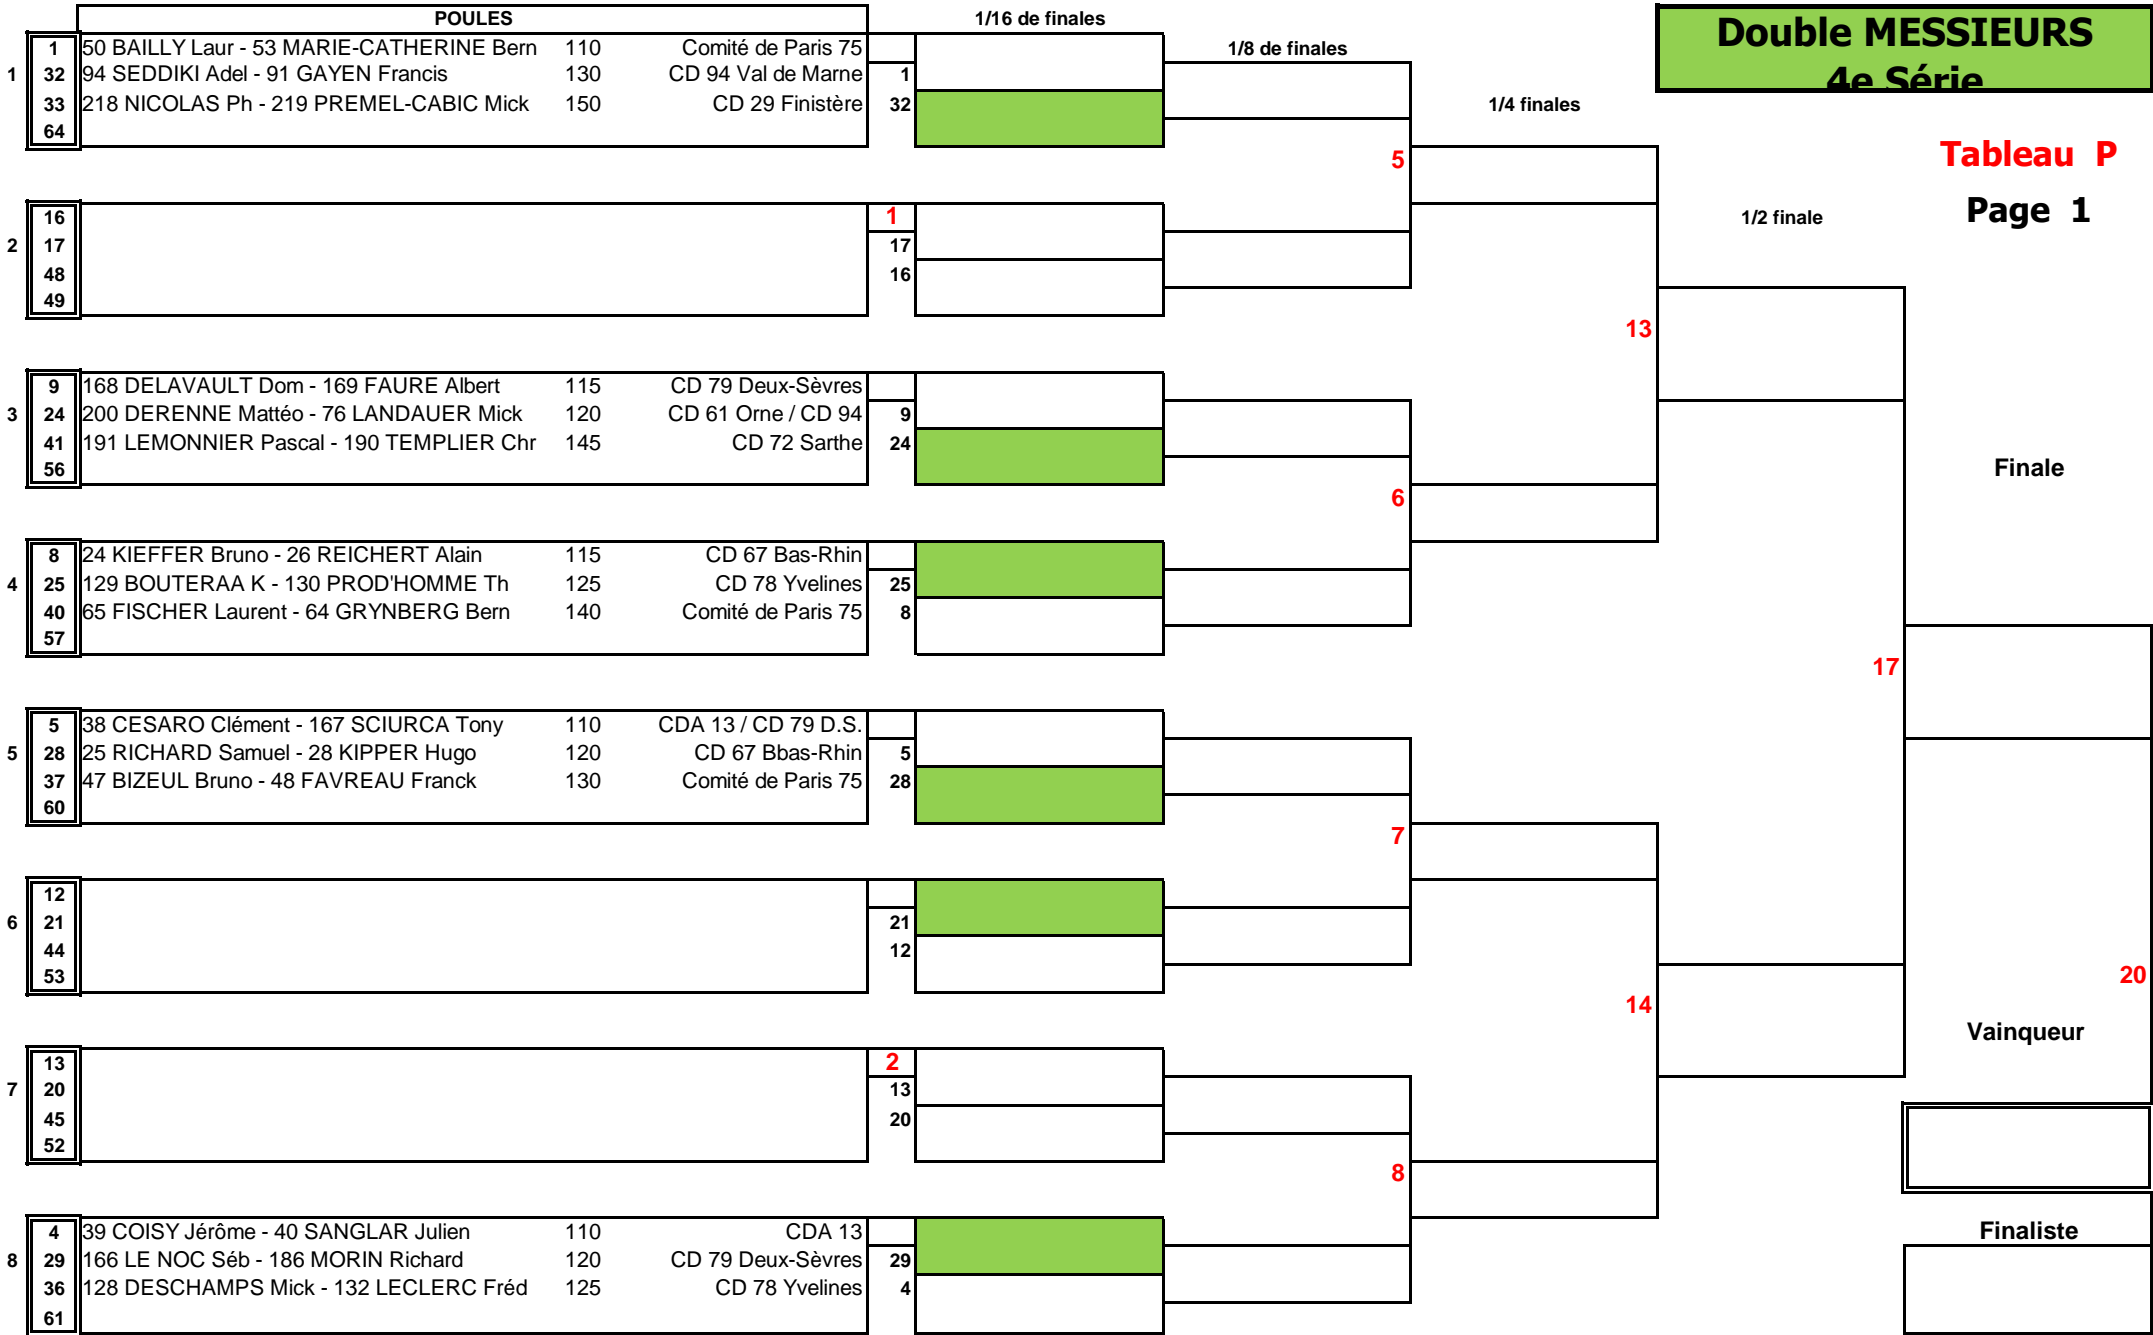

**Dble Messieurs
5e Série**

Tableau 0

FINALE

Vainqueur

Finaliste

clast 3° / 4° place

Double MESSIEURS 4e Série

Tableau P Page 1